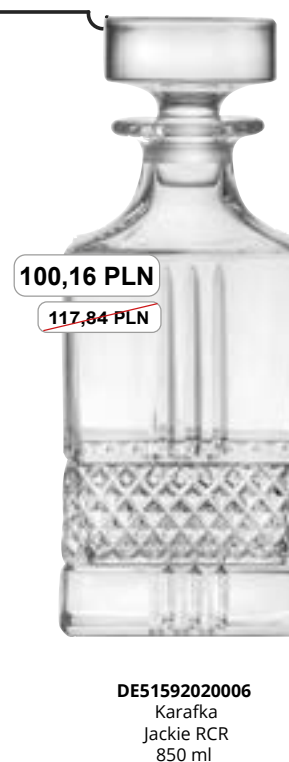

100,16 PLN

~~117,84 PLN~~

DE51592020006
Karafka
Jackie RCR
850 ml