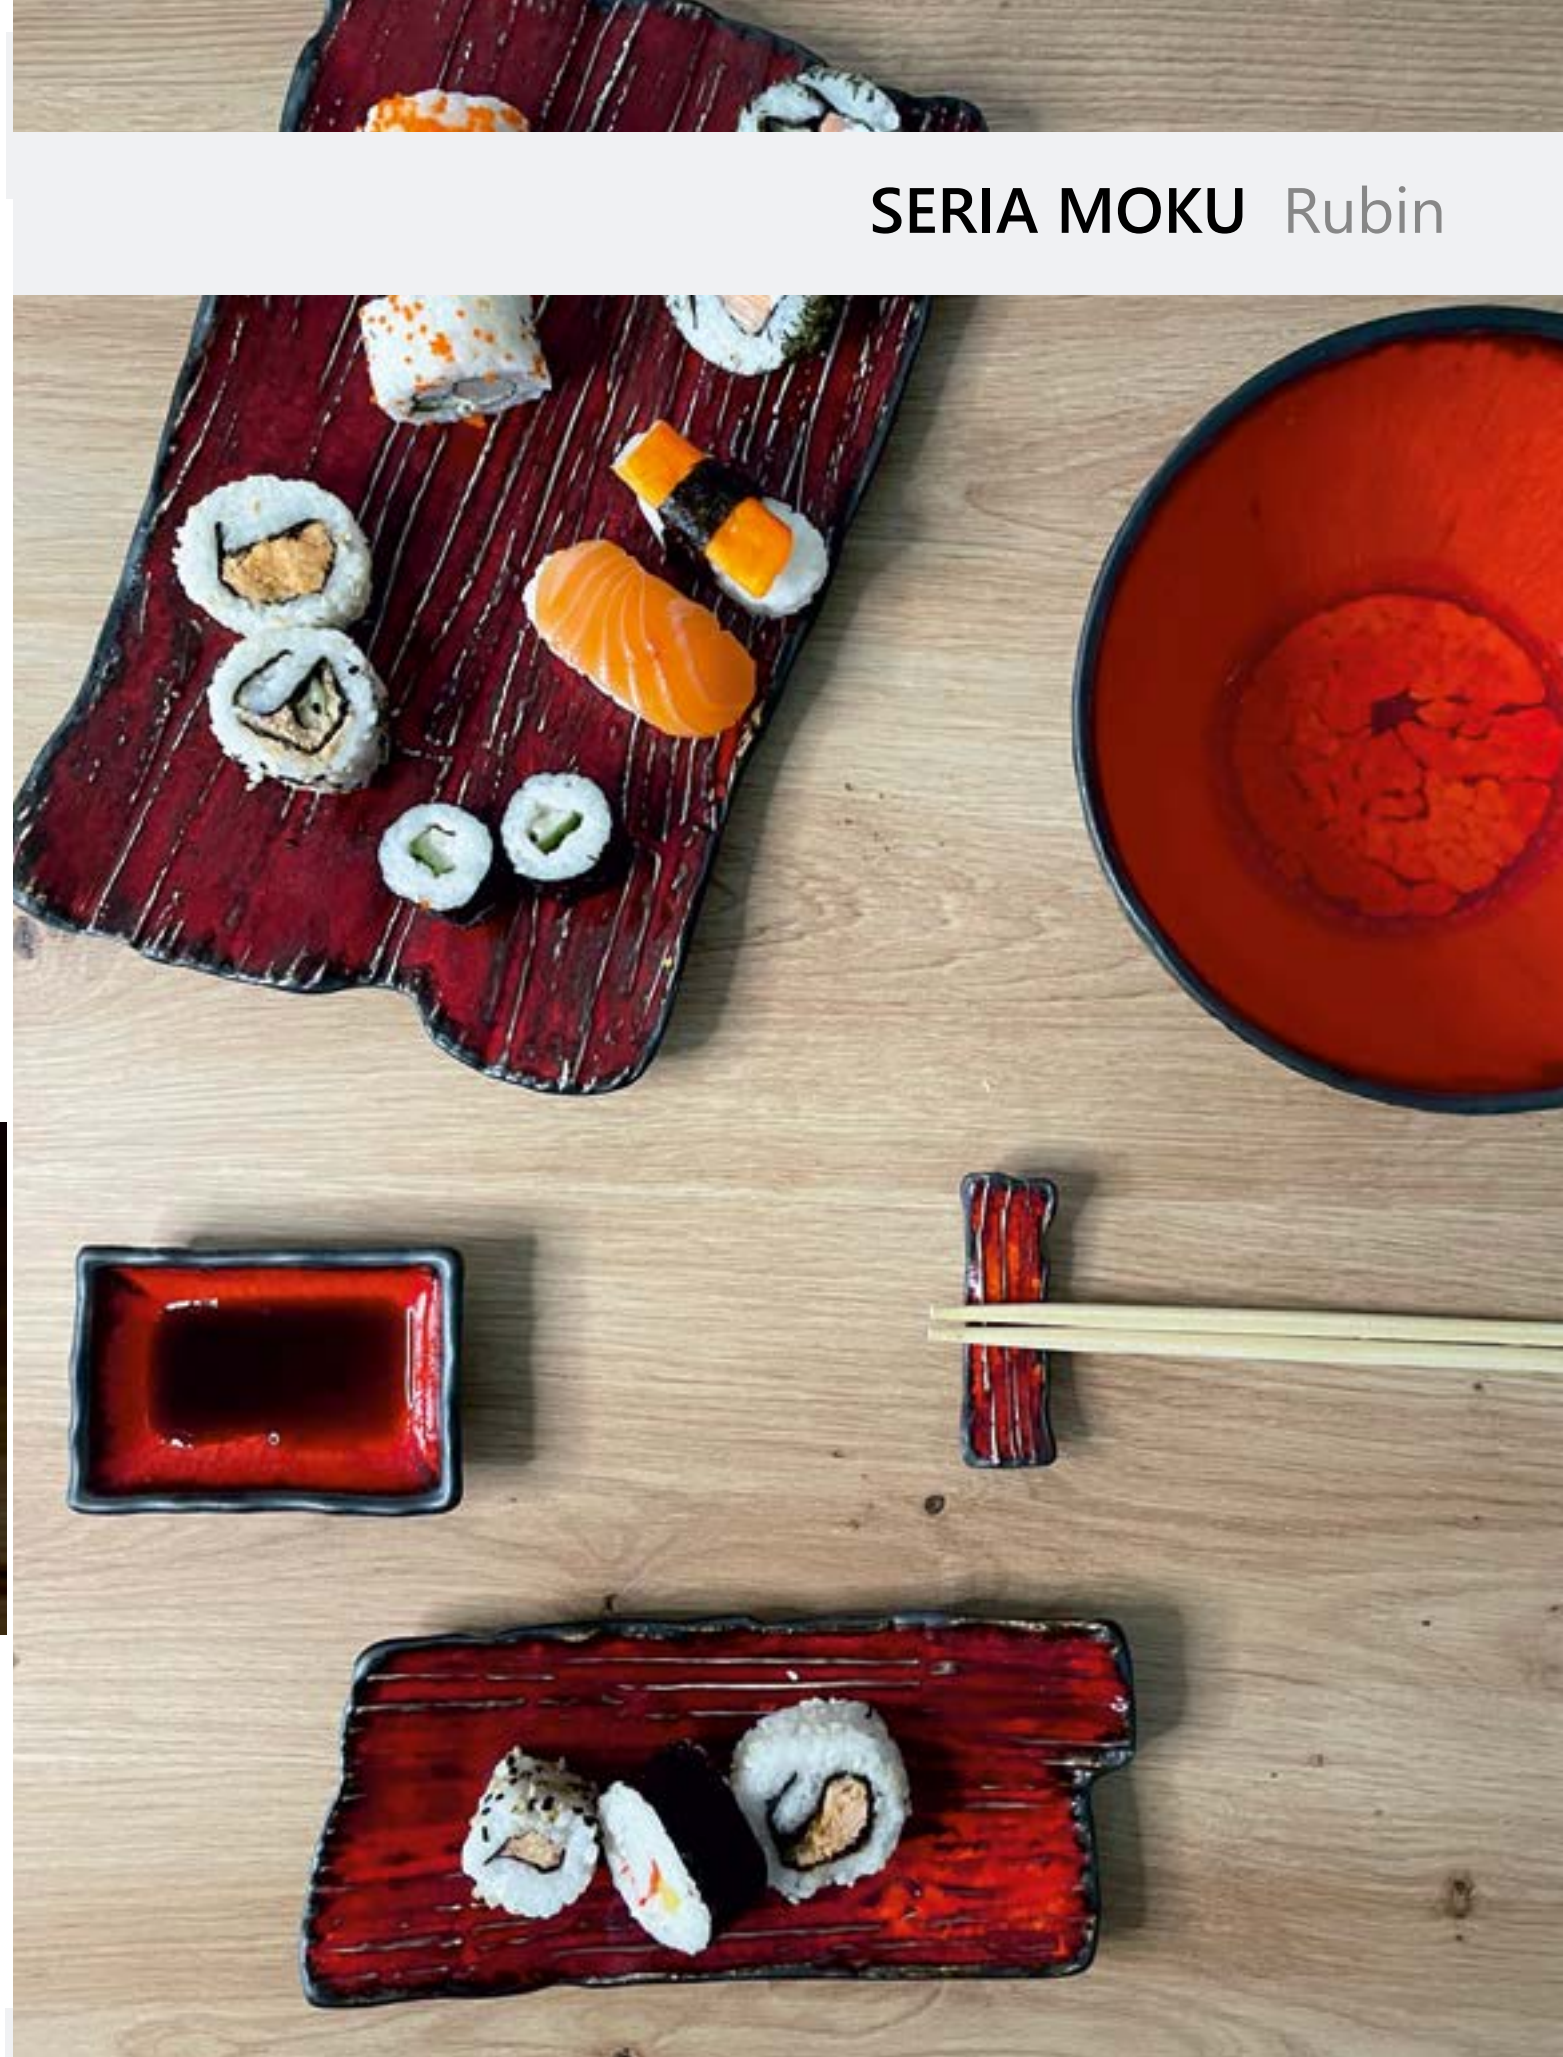

SERIA MOKU Rubín