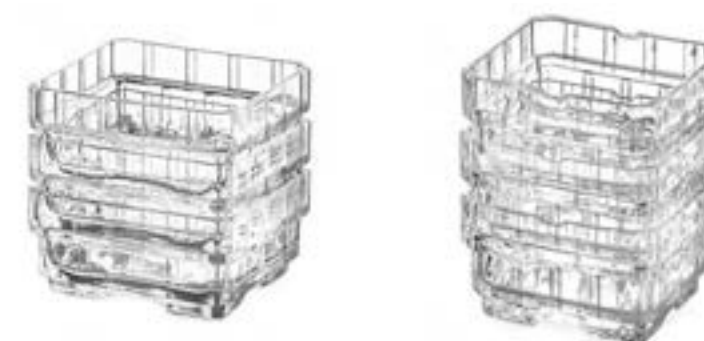

14,67 PLN

~~17,27 PLN~~

DE27614020006
Szkłanka wysoka Stack RCR
390ml

10,62 PLN

~~11,65 PLN~~

DE27701020006
Miseczka mała Stack Click Clack RCR
120ml

13,34 PLN

~~15,70 PLN~~