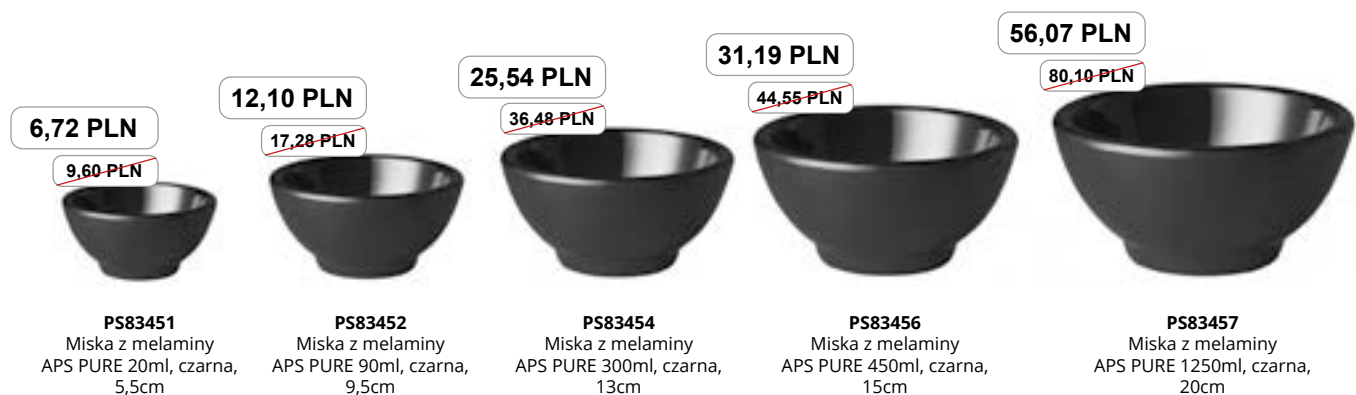

Spodek
kod: śr: cena:
288595 160 23,00

Spodek
kod: śr: cena:
288594 130 15,90

Melamina APS

Glamour
Pure
Stone Art
Blue Ocean
Green Bamboo
Element

Pure **-30%**

Pure **-30%**

Stone Art **-30%**

45,69 PLN
~~65,28 PLN~~