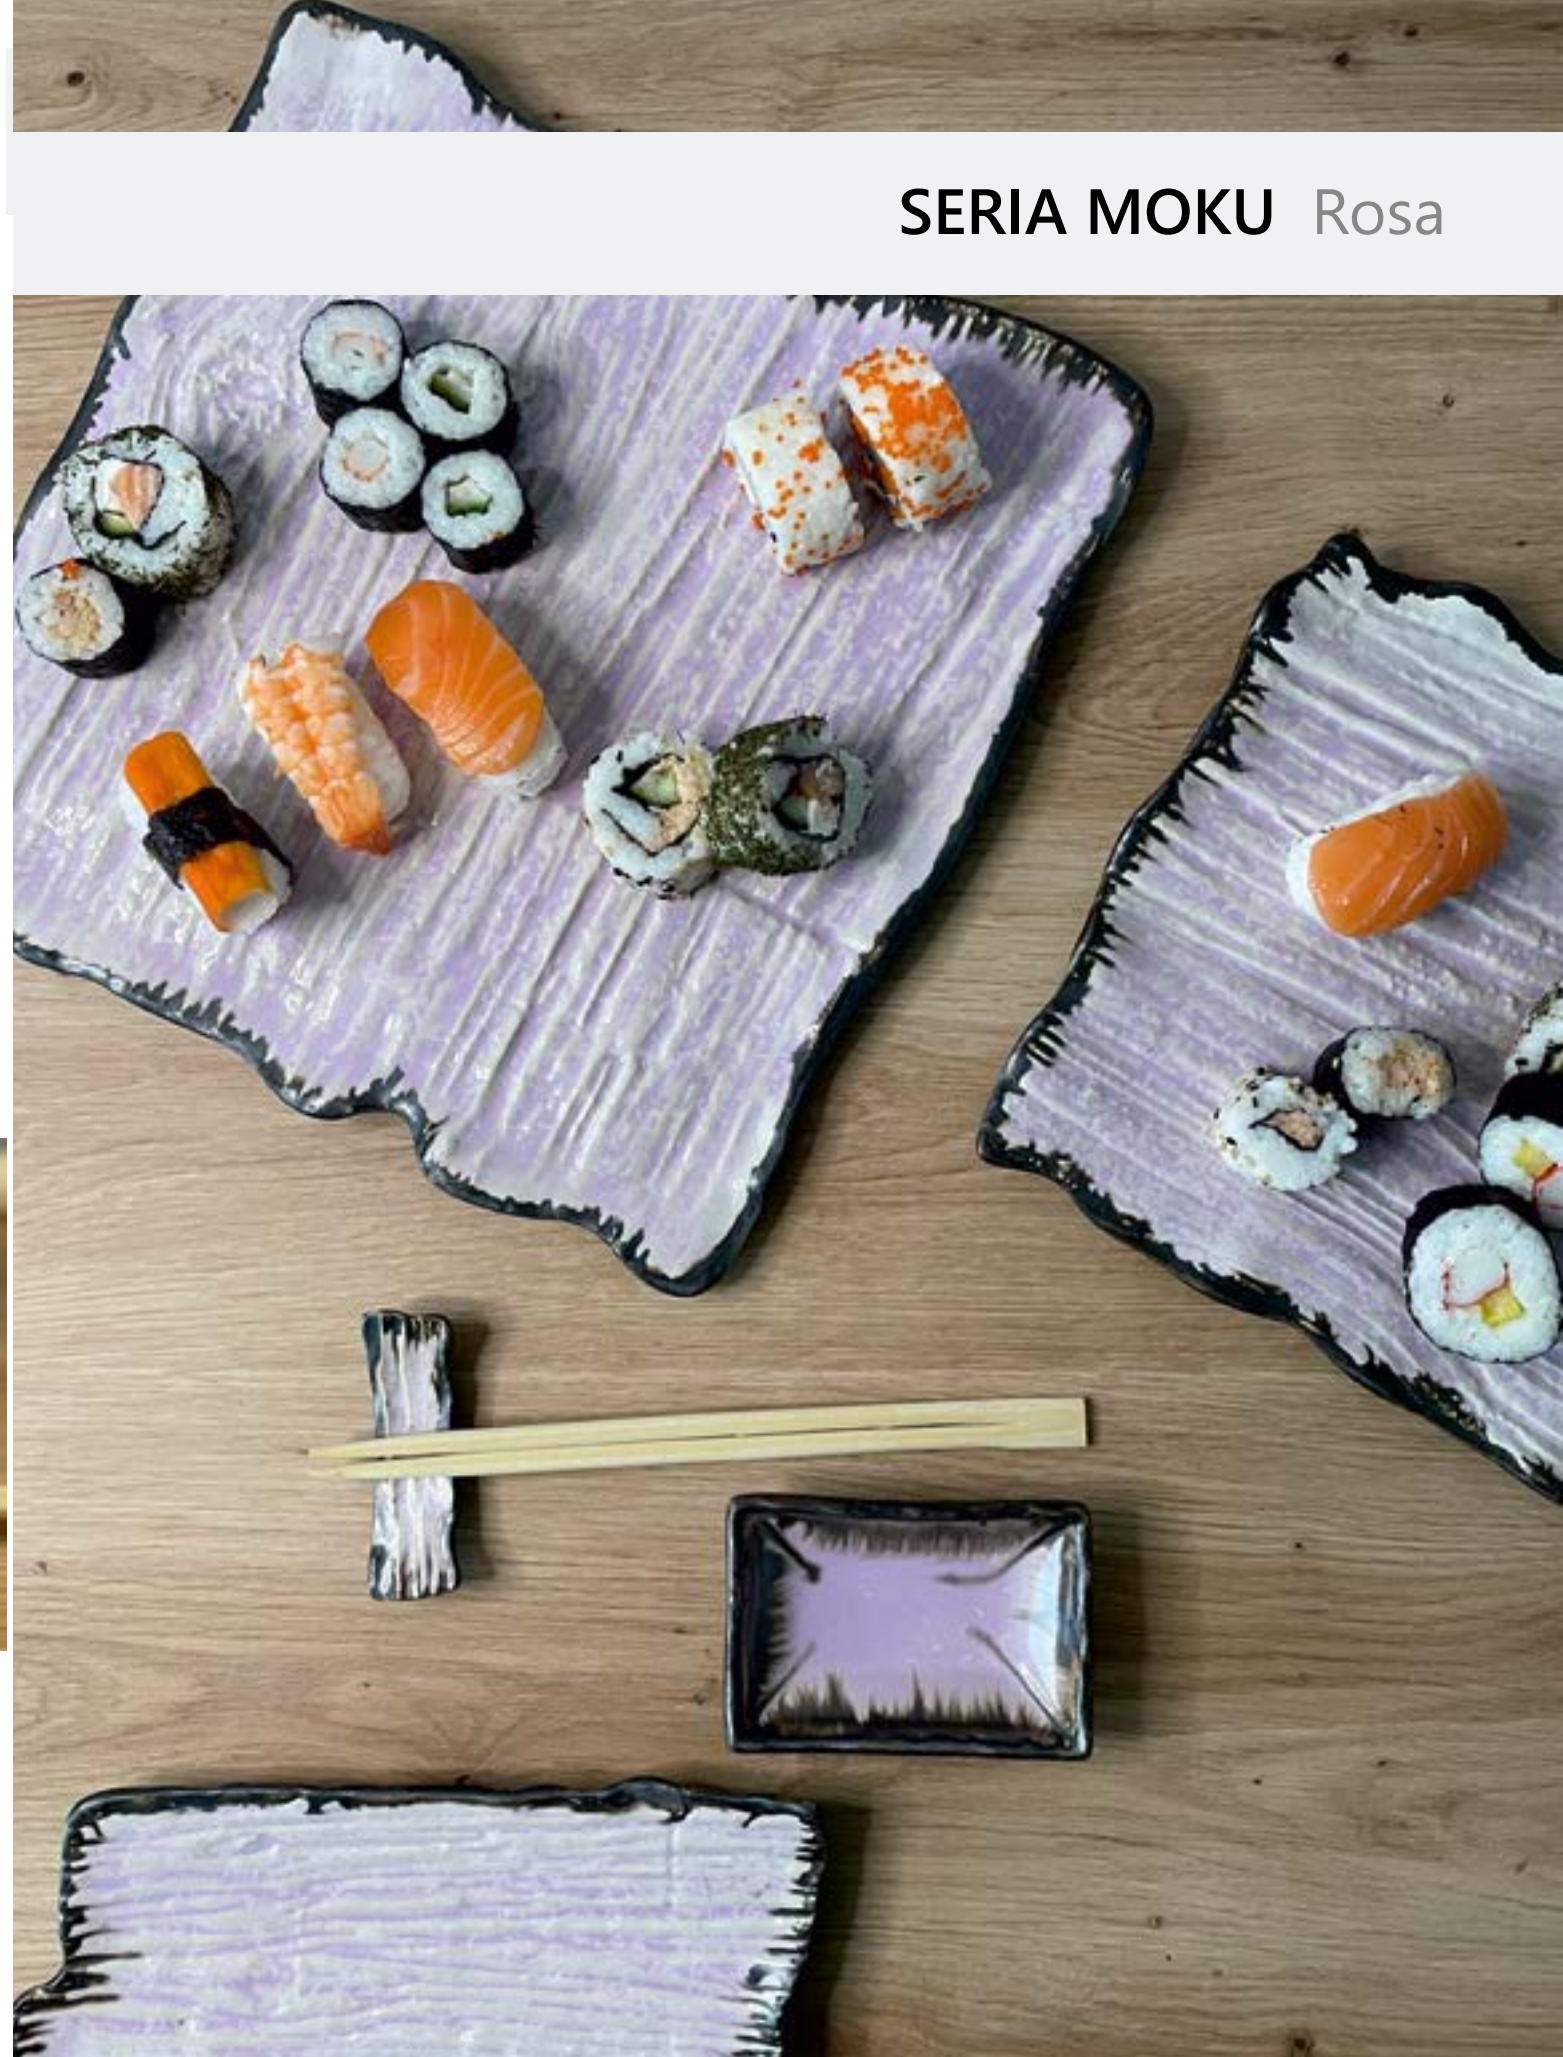

SERIA MOKU Rosa