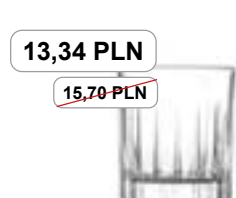

100,16 PLN
~~117,84 PLN~~

DE51522020006
 Butelka z korkiem
 Timeless RCR
 900 ml

13,34 PLN
~~15,70 PLN~~

DE26244020006
 Szklanka niska
 Tattoo RCR
 340 ml

13,34 PLN
~~15,70 PLN~~

DE25785020006
 Szklanka niska
 Timeless RCR
 310 ml