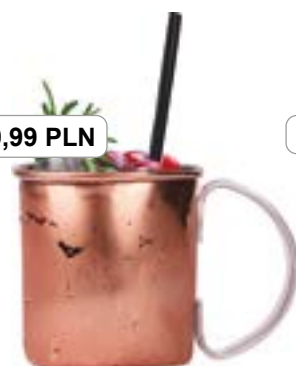

DE00992
Kubek stalowy, polerowany
Julep Mug
355ml

49,90 PLN

DE00770
Kubek stalowy, polerowany
Julep Mug
385ml

49,90 PLN

DE00773
Kubek miedziany
Copper Mug
350ml

100%
MIEDŹ

49,99 PLN

DEF91119
Kubek miedziany
Copper Mug
480ml