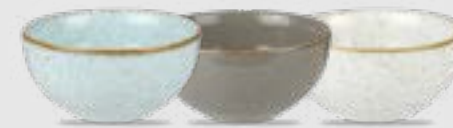

MISKA

	DUCK EGG BLUE	PEPPERCORN GREY	BARLEY WHITE		
mm ml	kod	kod	kod	opak.	cena (PLN/szt.)
ø132 470	SDESRL61	SPGSRBL61	SWHSRBL61	12	63,00 52,30