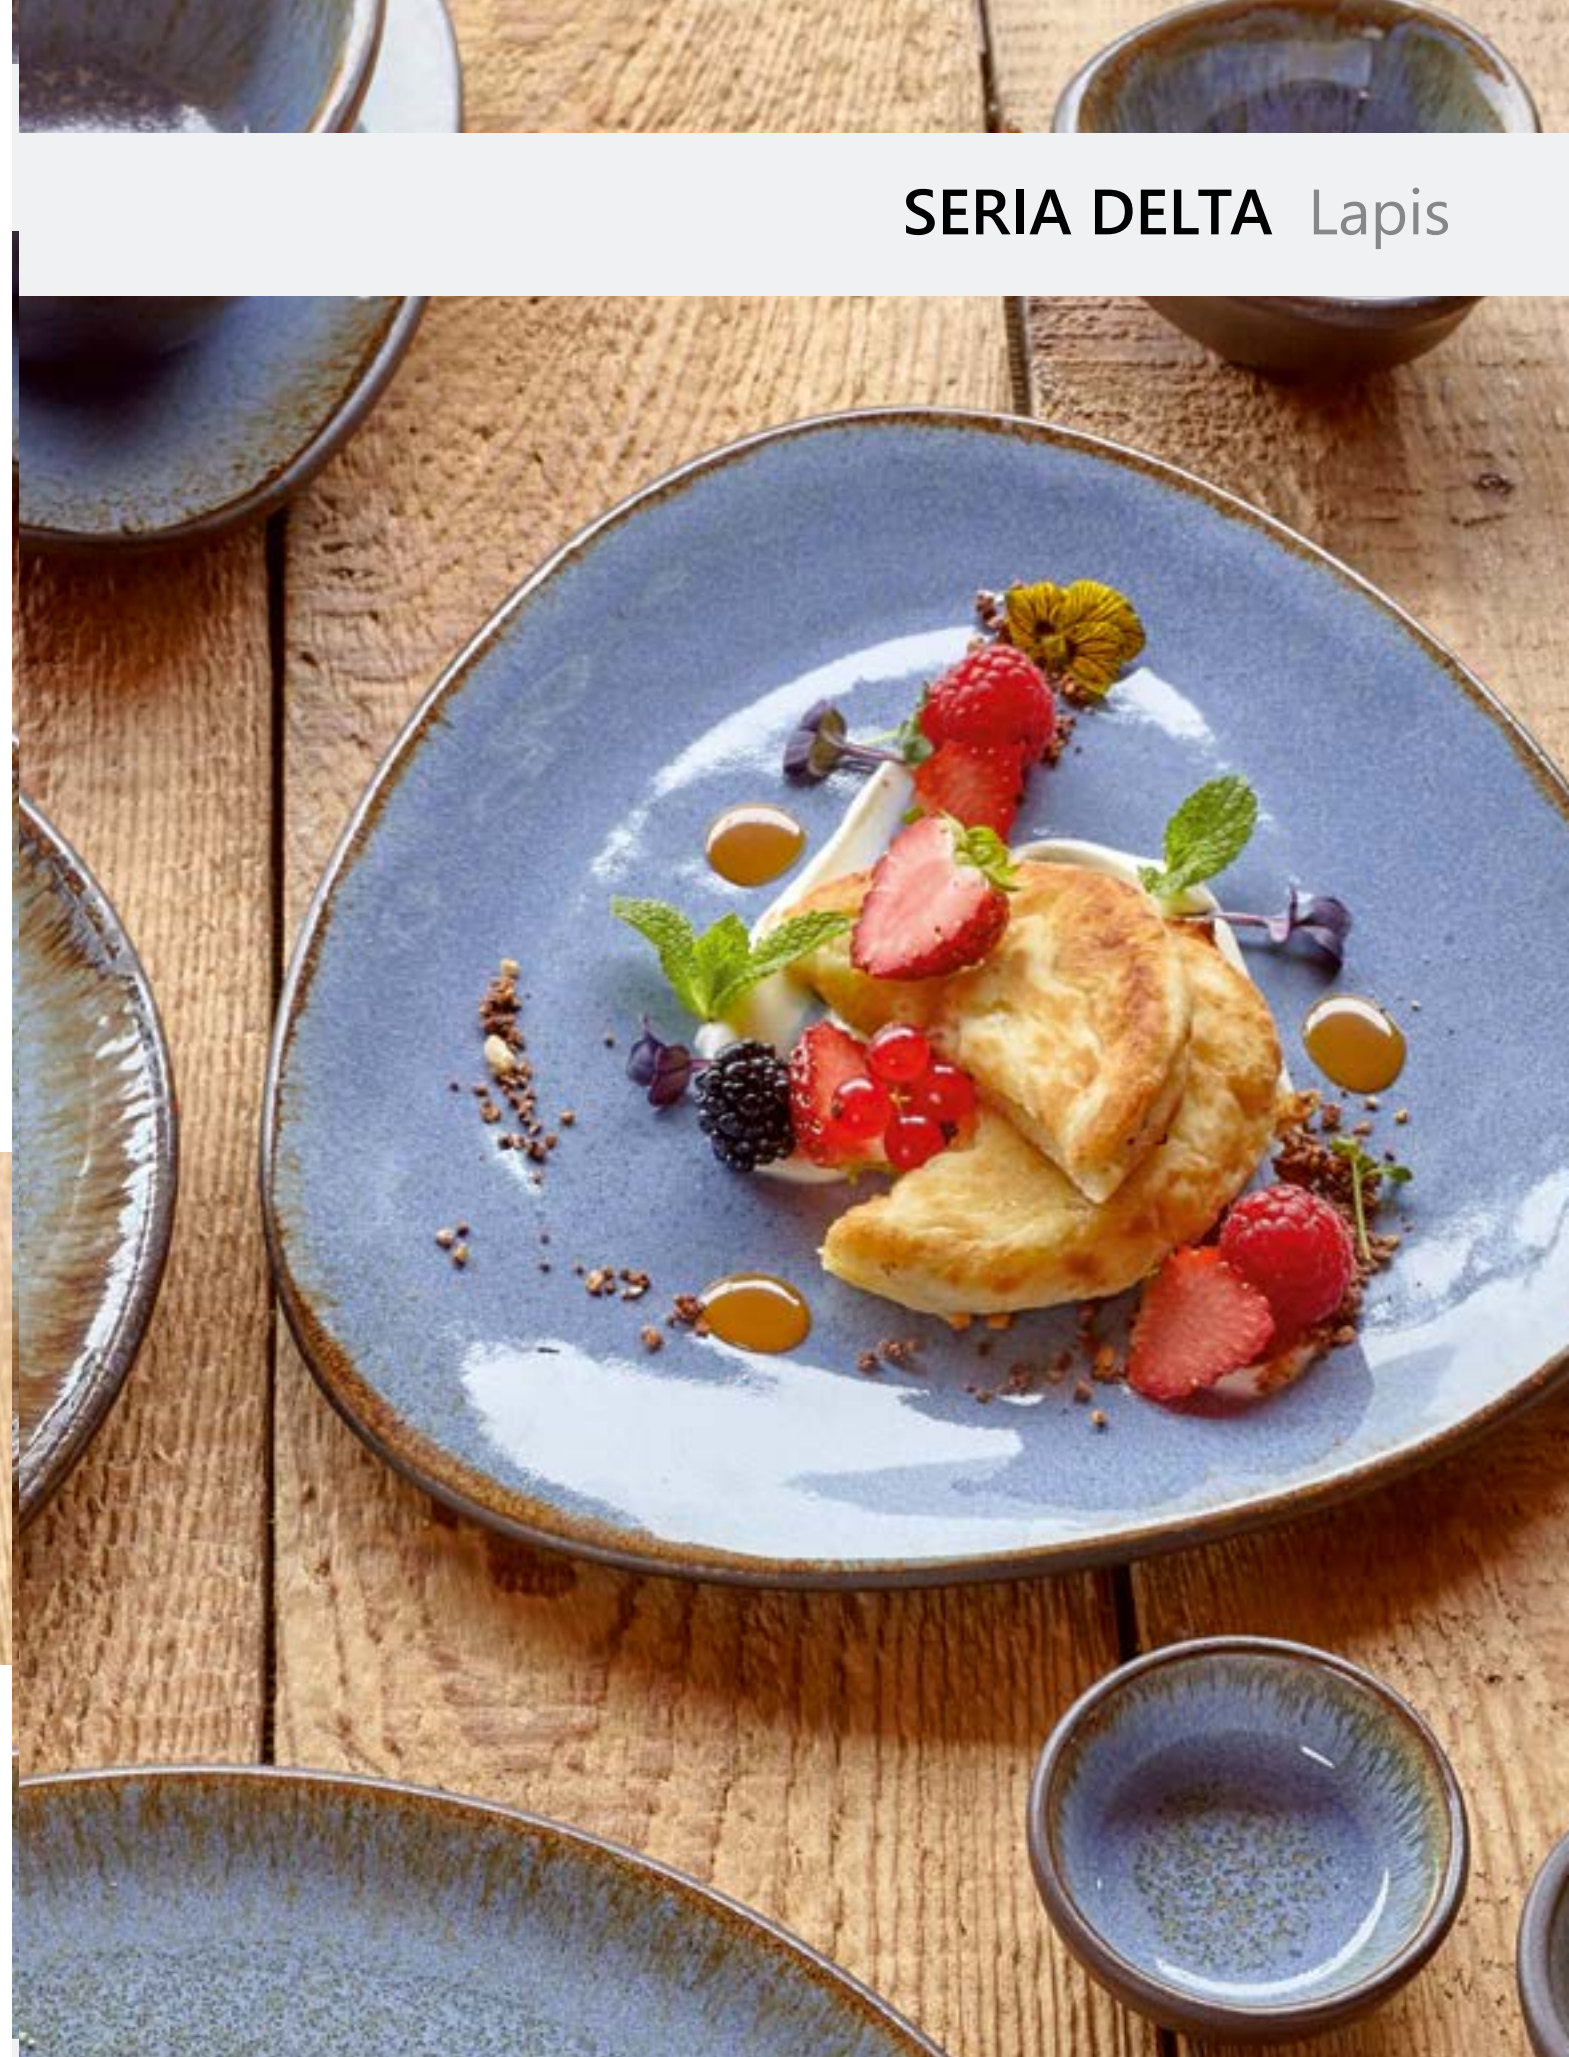

SERIA DELTA Lapis