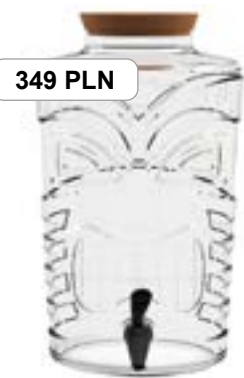

DE992397
Słój Tiki ze stalowym kranikiem
i drewnianą pokrywą
7,6L

64,99 PLN