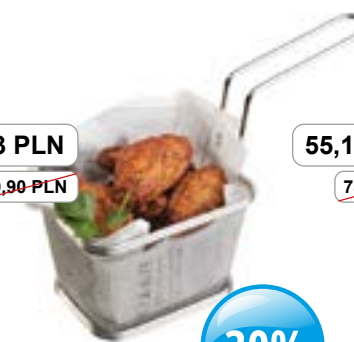

PS40603
Koszyczek do serwowania potraw, śr. 9 cm, stal nierdzewna, kolor złoty

-30%

42,33 PLN

~~60,48 PLN~~

PS40620
Koszyczek do serwowania potraw, 10x8,5 cm, stal nierdzewna

-30%

48,93 PLN

~~69,90 PLN~~