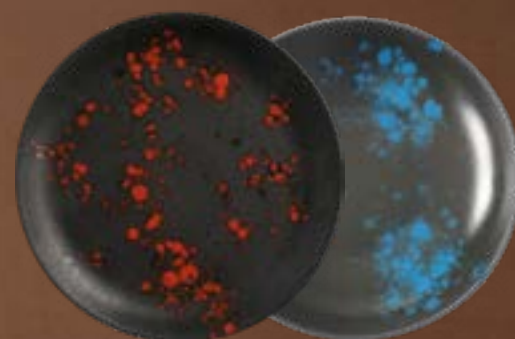

* dotyczy wybranych produktów

TALERZ PŁYTKI

mm	5		opak.	cena (PLN/szt.)
	BLOOM kod	FLORA kod		
ø190	778968	779996	6	29,00 24,10
ø260	778975	780794	6	39,00 32,40

LINIE BLOOM I FLORA

Nasze kolekcje są wykonane z czarnej porcelany, a matowemu wykończeniu odrobiny swobodnej elegancji nadają kontrastowe plamki. Każdy element jest wyjątkowy i wygląda niemal zbyt dobrze, aby mógł być prawdziwy, ale nadal można go myć w zmywarce i używać w kuchence mikrofalowej.