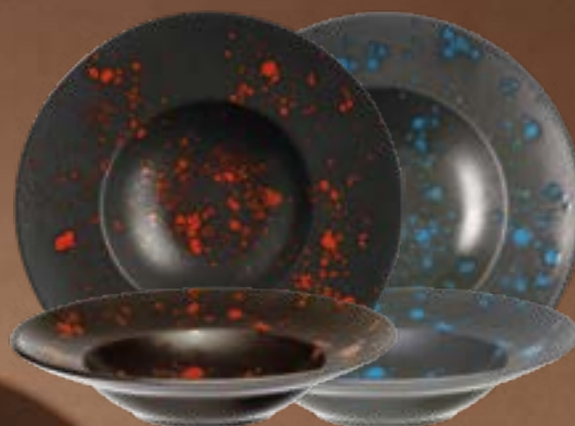

TALERZ DO PASTY