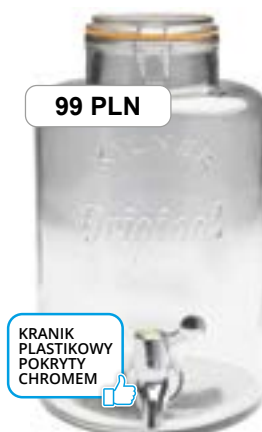

DER90030
Słój Nantucket
Punch Barrel
8,5 L

129 PLN

KRANIK STALOWY
PRZEZNACZONY
DLA GASTRONOMII

DE01525NP
Słój Nantucket
Punch Barrel
5,5 L

99 PLN

KRANIK
PLASTIKOWY
POKRYTY
CHROMEM

DER90032
Słój szklany z kranikiem
Punch Barrel
5 L