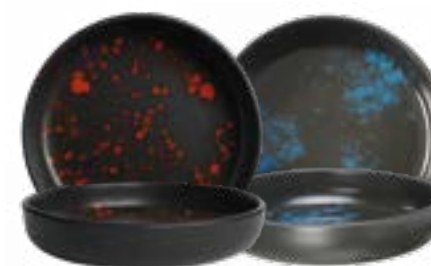

MISKA PŁYTKA