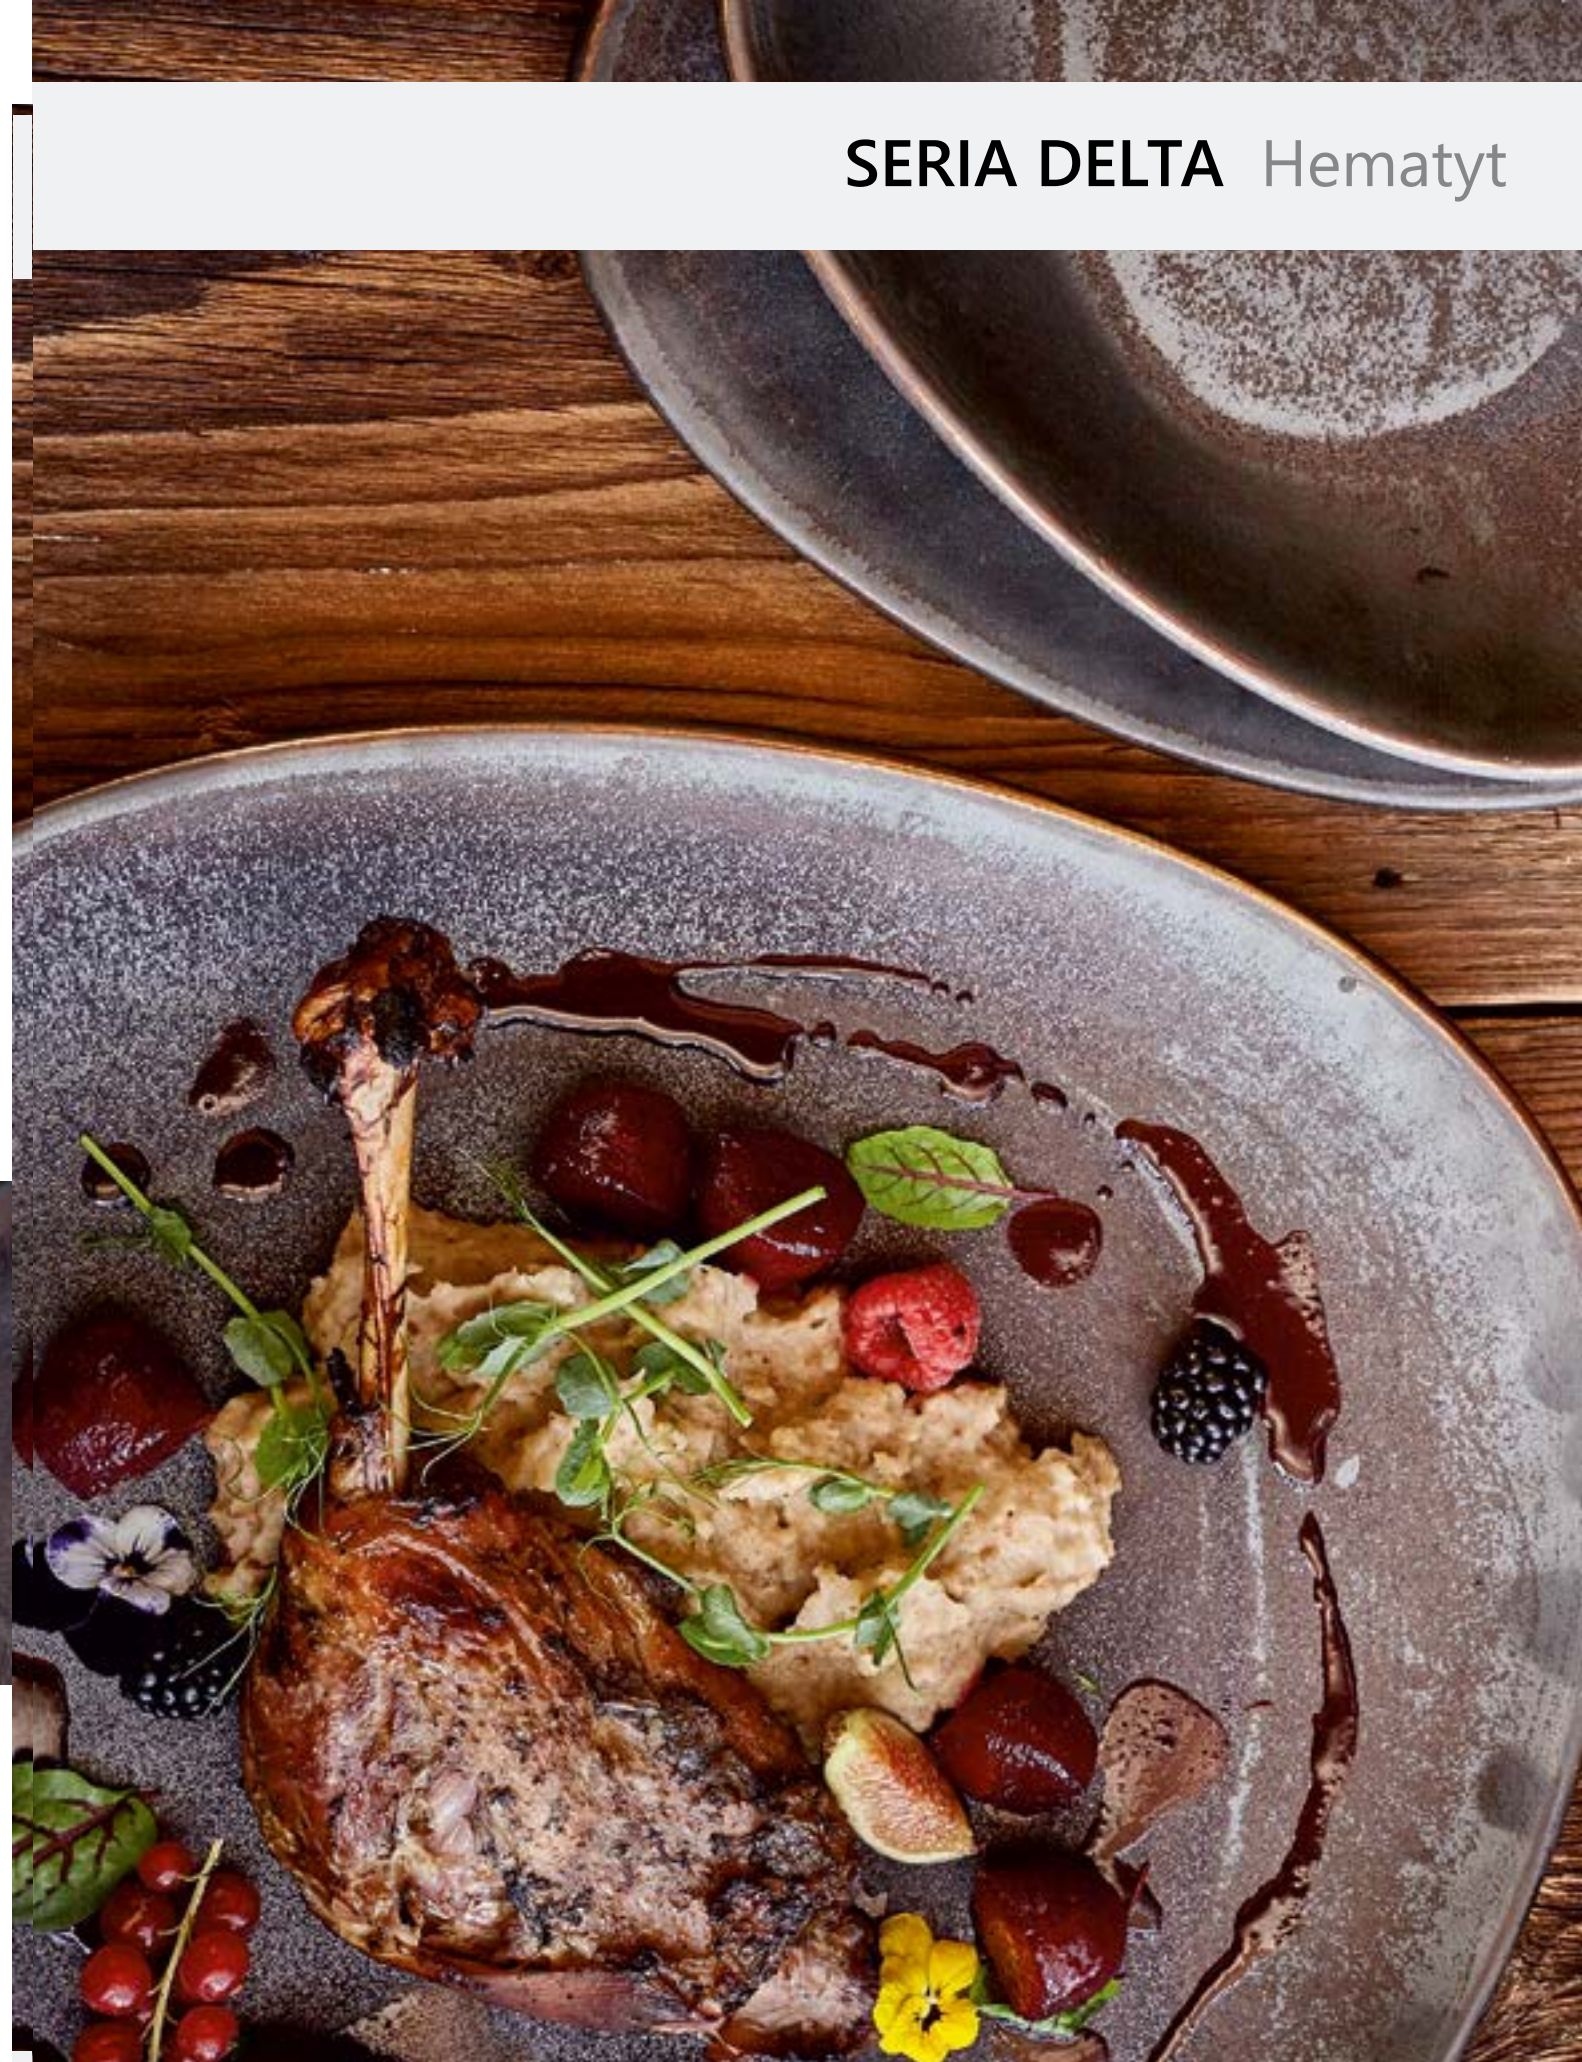

SERIA DELTA Hematyt