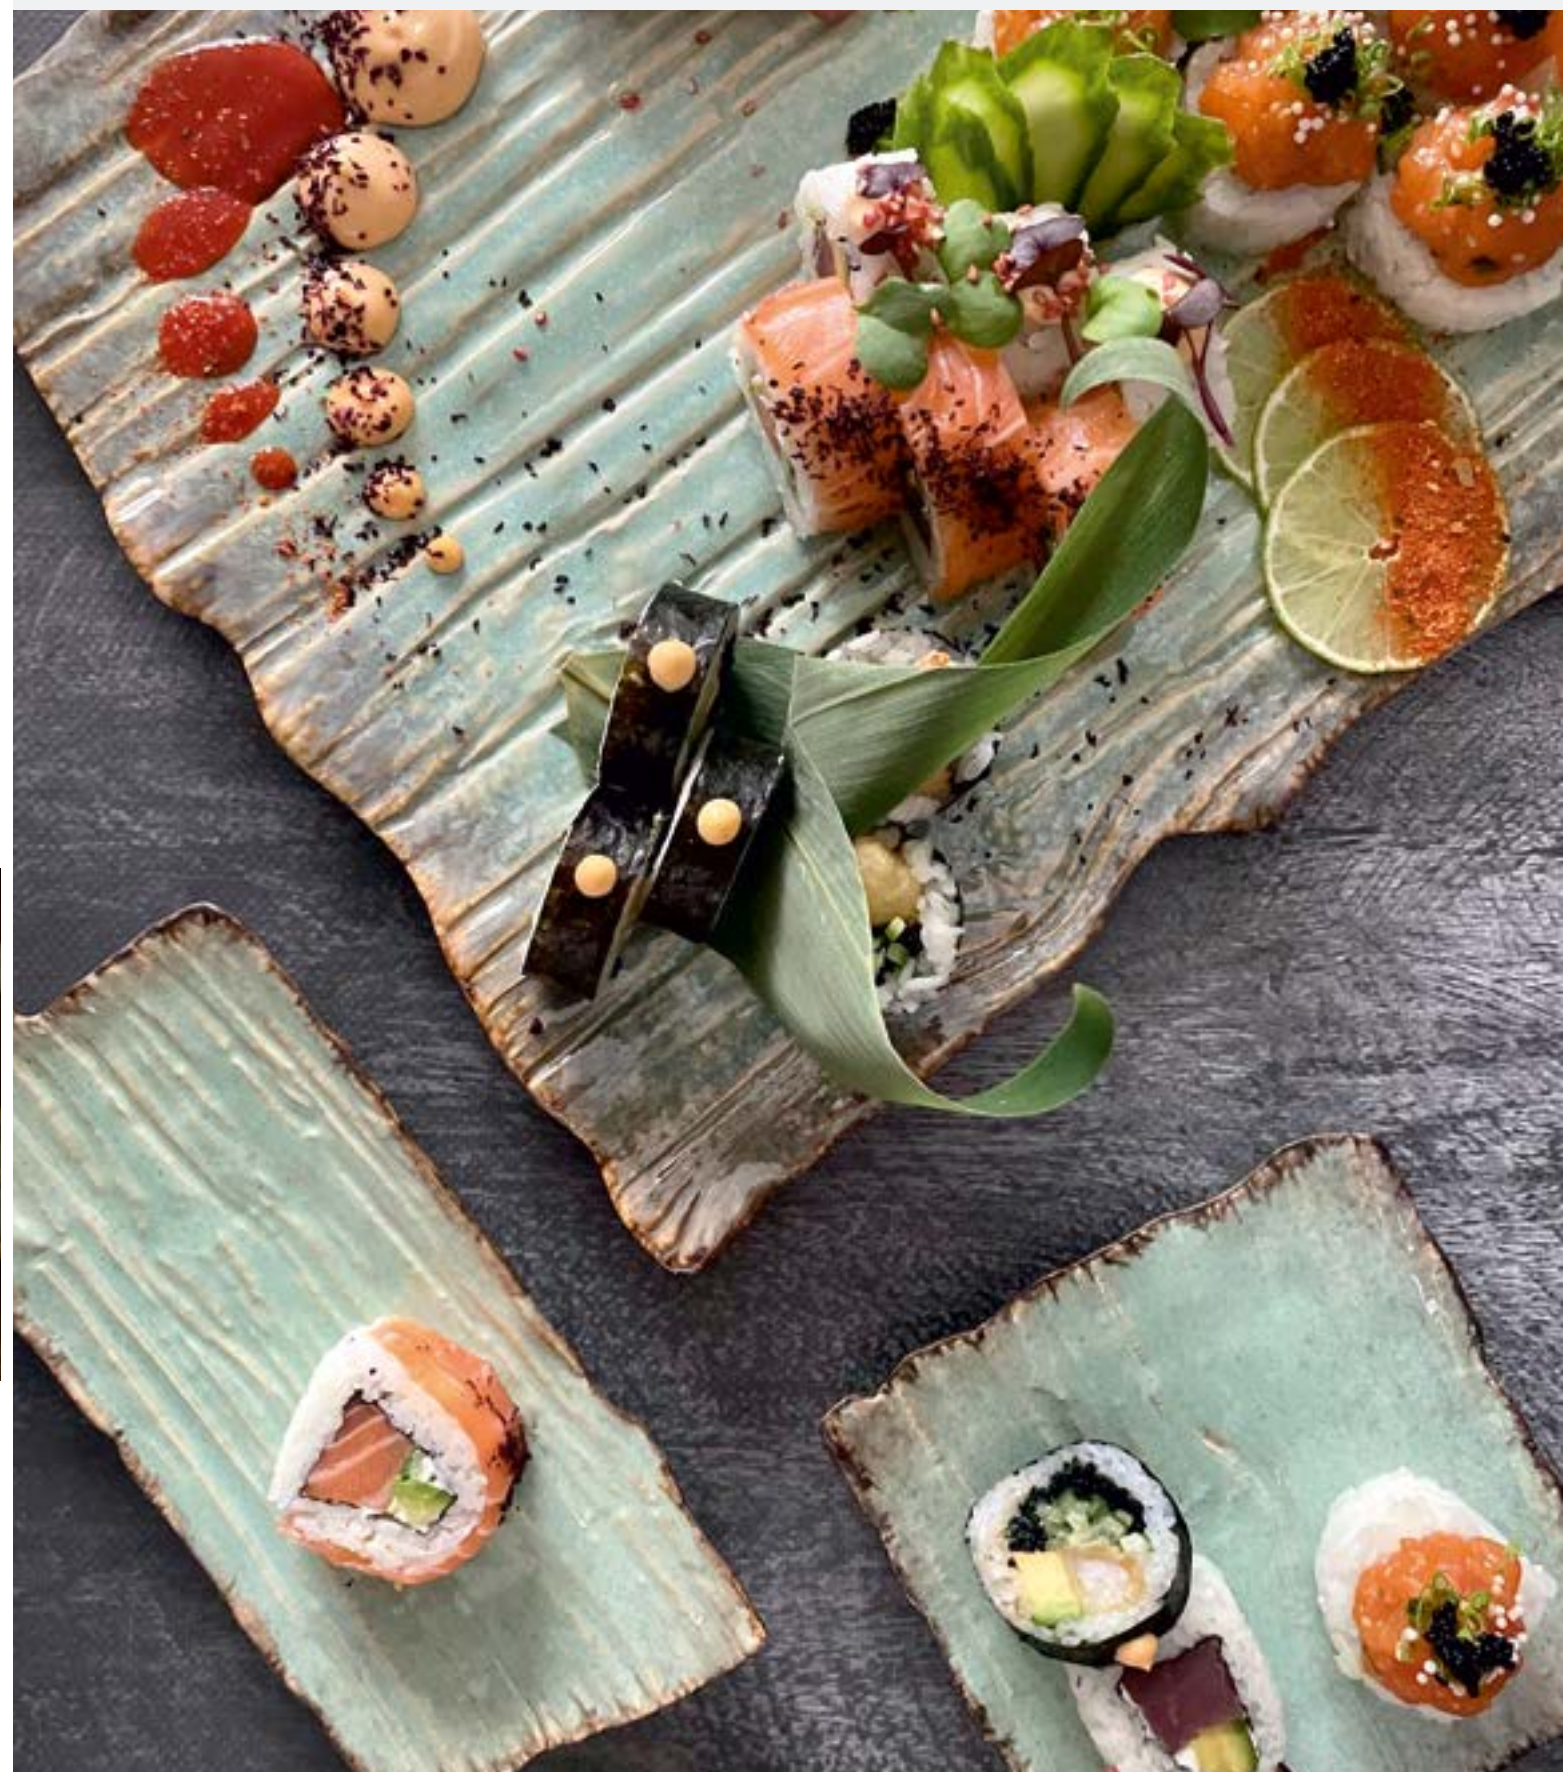

SERIA MOKU Agat