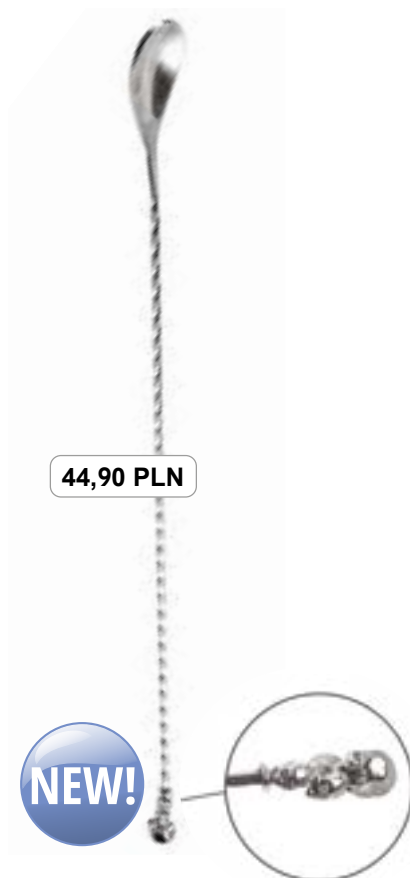

~~28,56 PLN~~

DE143-SS
Łyżka DeLuxe
stal nierdzewna
30cm

28,98 PLN

~~41,41 PLN~~

DE143-COP
Łyżka DeLuxe
stal nierdzewna pokryta miedzią
30cm

28,98 PLN

~~41,41 PLN~~

DE143-GOL
Łyżka DeLuxe
stal nierdzewna, pozłacana
30cm