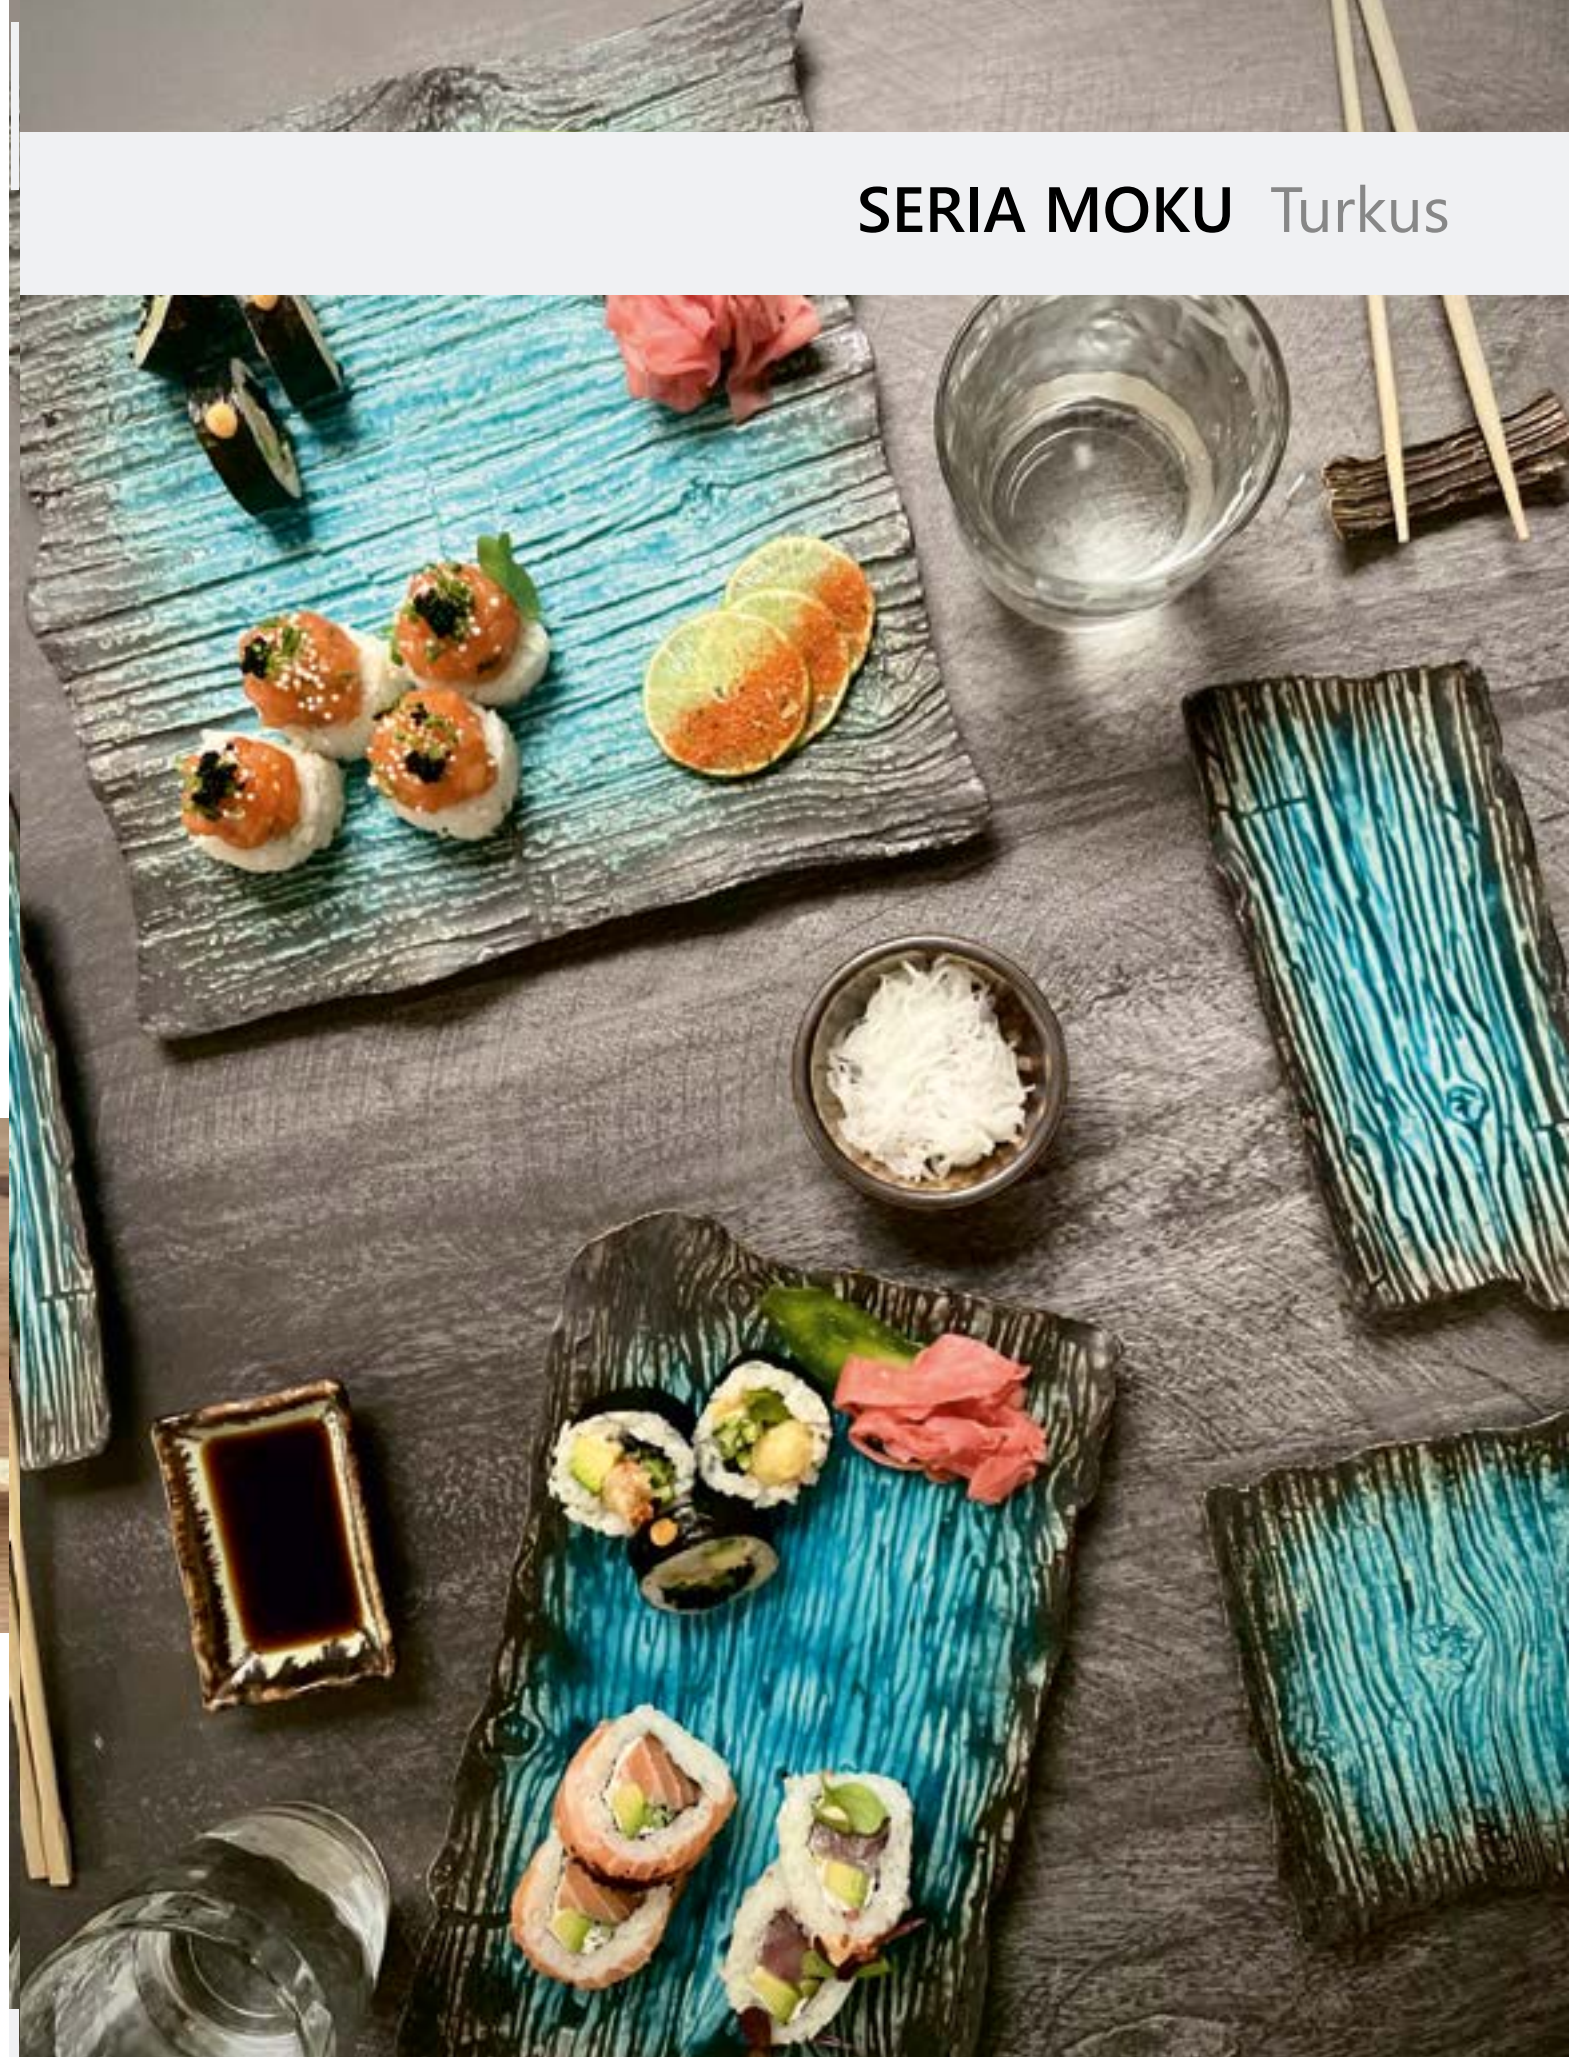

SERIA MOKU Turkus