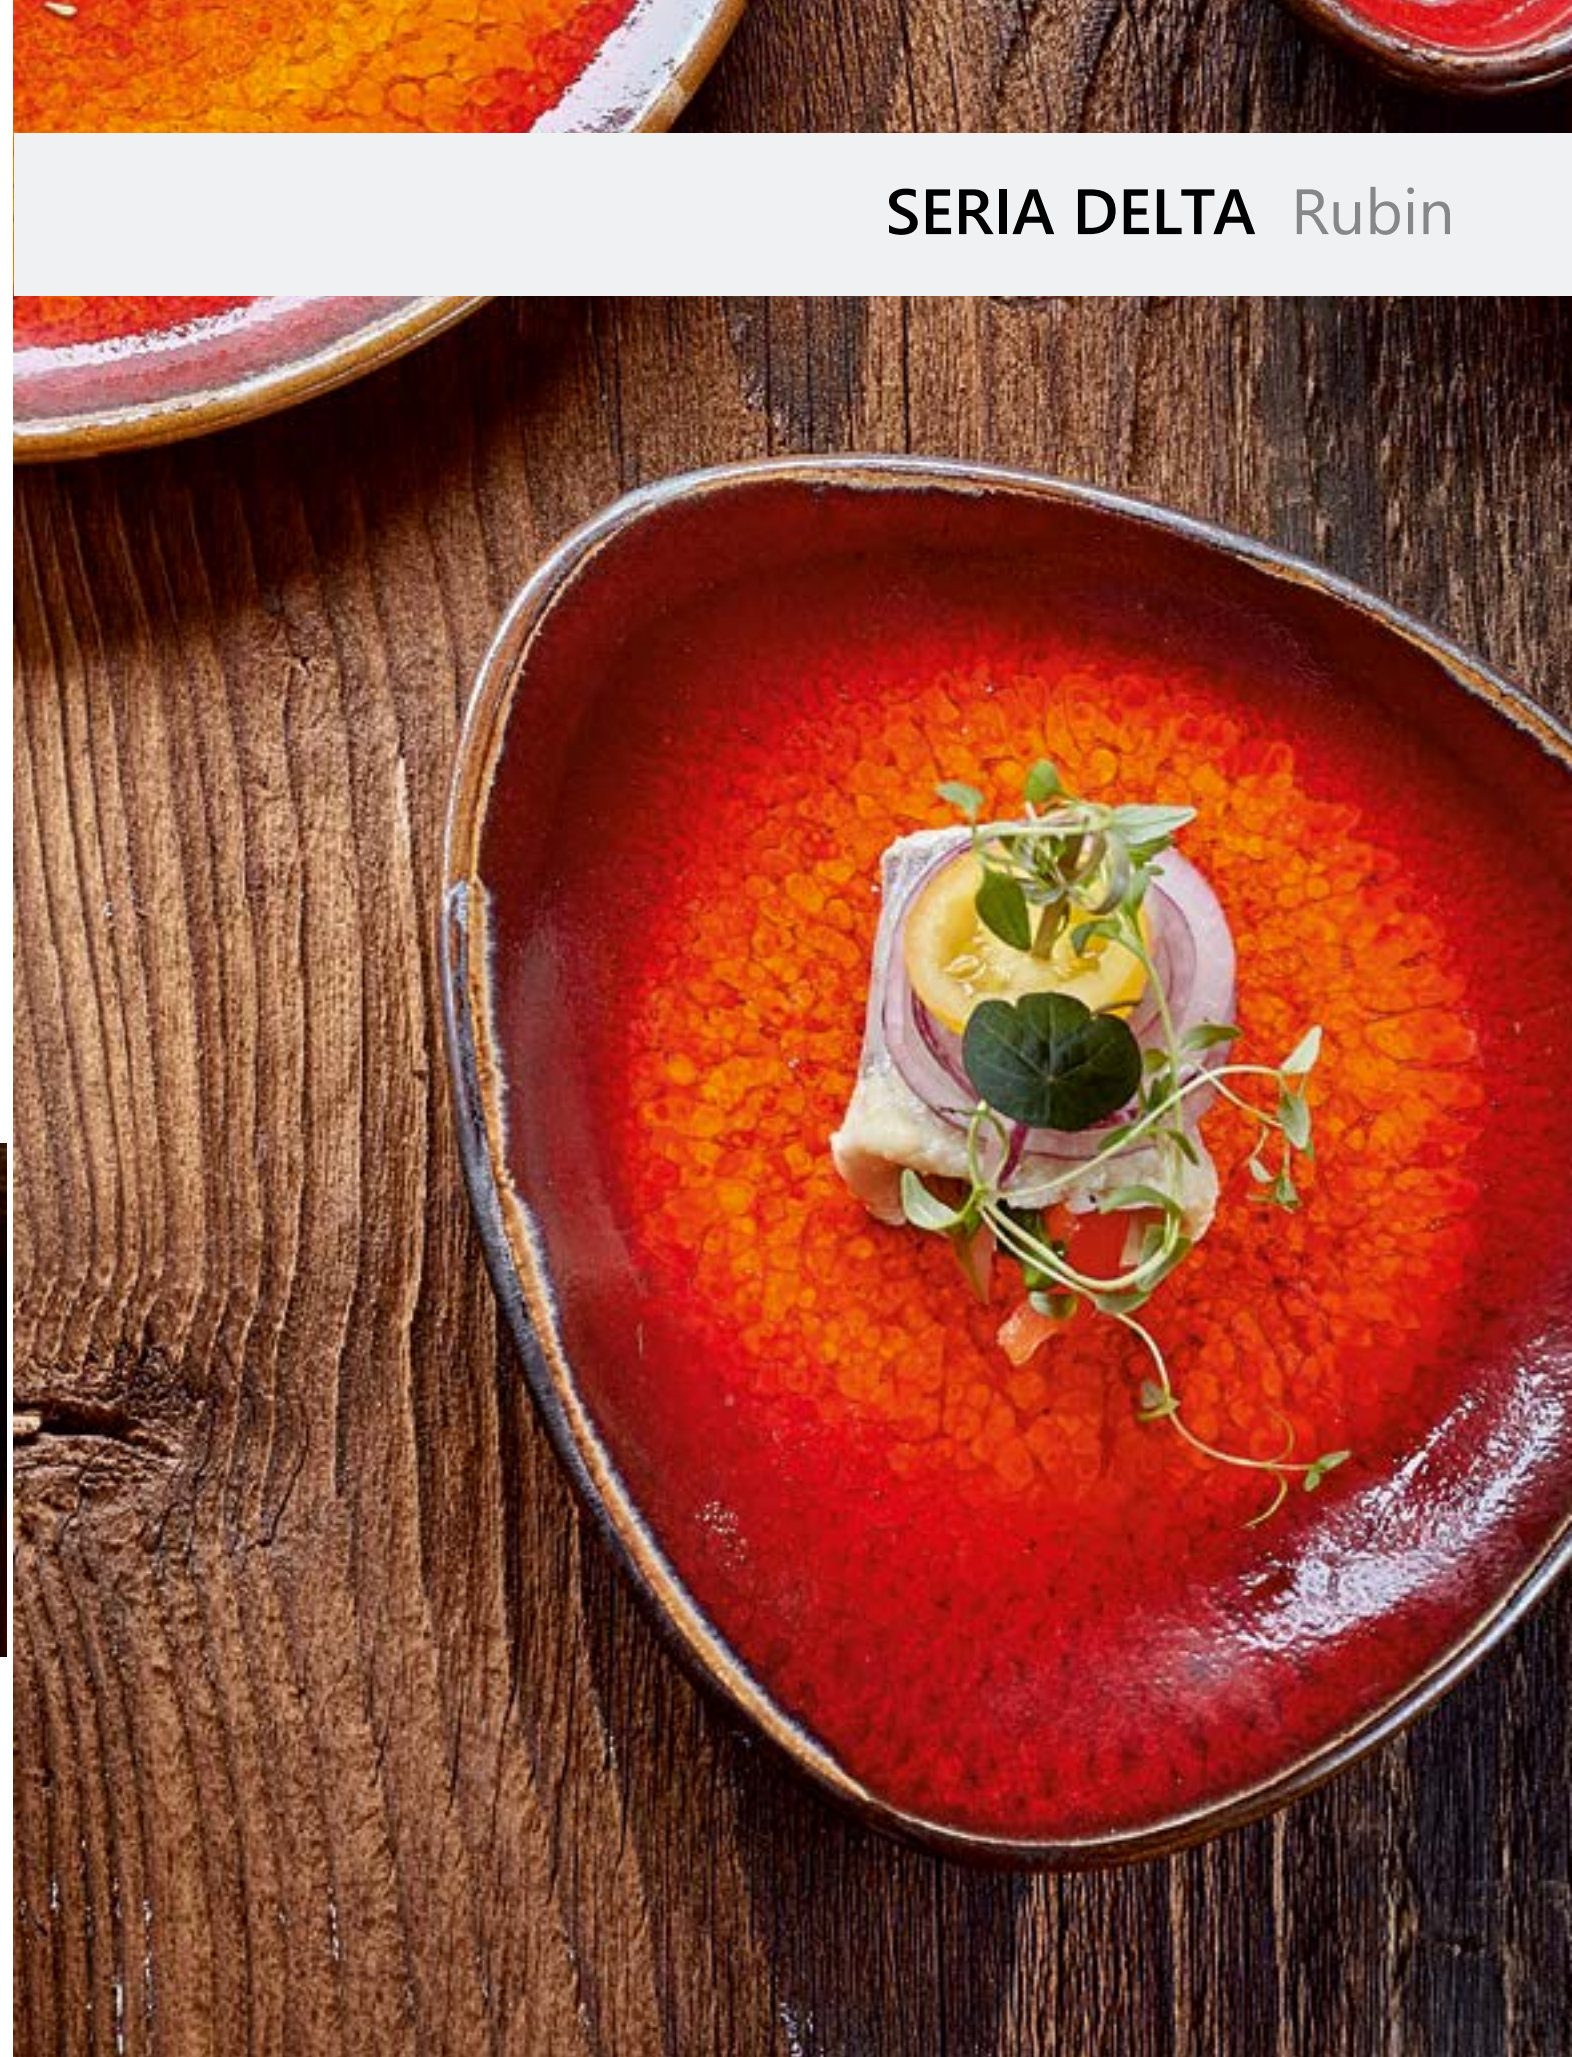

SERIA DELTA Rubín