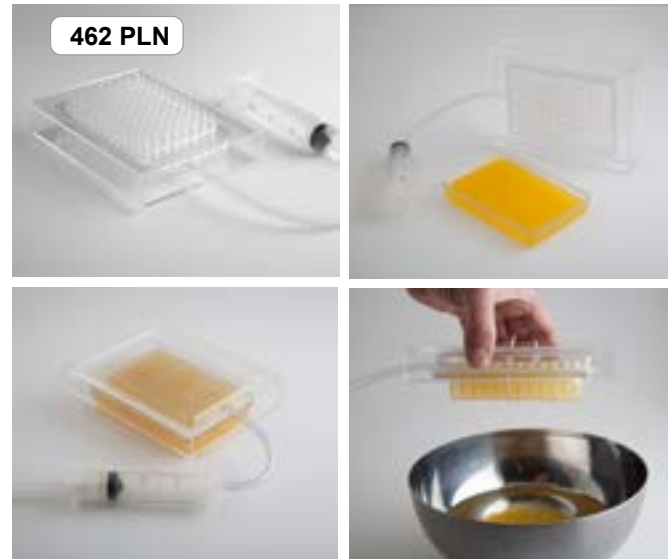

C1-2002
Caviar Box

- **164 PLN**

  H975855
  Syfon do bitej śmietany aluminiowy, żółty Kurt Scheller Edition 0,5L
- **164 PLN**

  H975886
  Syfon do bitej śmietany aluminiowy, fioletowy Kurt Scheller Edition 0,5L
- **164 PLN**

  H975862
  Syfon do bitej śmietany aluminiowy, niebieski Kurt Scheller Edition 0,5L
- **164 PLN**

  H975879
  Syfon do bitej śmietany aluminiowy, zielony Kurt Scheller Edition 0,5L

15,22 PLN -15%

~~17,90 PLN~~

DE00288-SOD
Naboje do syfonu do wody sodowej CO2 10 szt.

- **13,50 PLN**

  ~~15 PLN~~

  DE00288-CRE
  Naboje do syfonu do bitej śmietany N2O 10 szt.
- **354 PLN**

  S500051
  Syfon do bitej śmietany iSi 0,5L
- **385 PLN**

  S500101
  Syfon do bitej śmietany iSi 1L

175 PLN

00001078
Syfon Twist & Sparkle iSi 1L

289 PLN

S500500
Syfon do wody stalowy iSi Soda Siphon 1 L

**UWAGA !
PROSZĘ UŻYĆ TYLKO I WYŁĄCZNIE
1 NABOJU 8 GRAM CO2
UŻYCIE WIĘCEJ NIŻ 1 NABOJU
GROZI KALECTWEM**